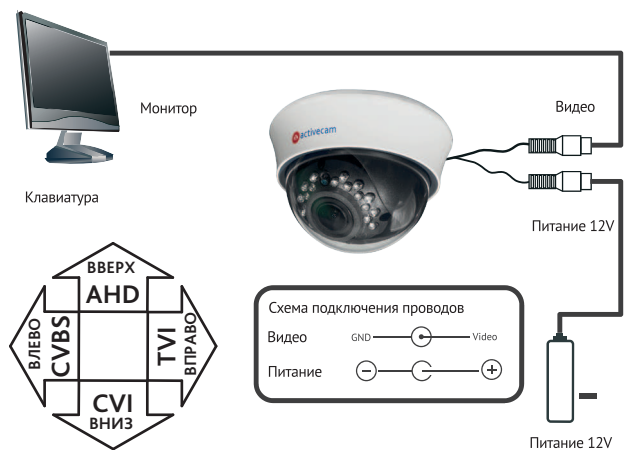

Примечание:

Обратите внимание на температурные требования использования камеры. Избегайте использования устройств при слишком высоких или слишком низких температурах. Рабочая температура от -10°C до +50°C. Не направляйте объектив камеры на солнце или яркие объекты. Это может повредить матрицу. Не устанавливайте камеру вблизи радиаторов и обогревателей.

Торговая марка ActiveCam принадлежит крупной международной компании DSSL - производителю систем видеонаблюдения. Продукция компании DSSL представлена в филиалах и дилерских центрах на всей территории РФ, странах СНГ и Европы. В каждом представительстве функционируют поддержка и консультации. Сегодня ActiveCam - это бренд международного уровня, включающий в себя видеокамеры и оптику для аналоговых и цифровых систем видеонаблюдения, созданных на базе инновационных технологий Active. В собственной научно-технической лаборатории специалисты отслеживают, анализируют технологические новинки рынка и применяют инновационные решения в своих продуктах. Принципиальной задачей разработчиков является осуществление совместимости с решающим большинством существующего оборудования для систем видеонаблюдения.

Подключение

Данная камера имеет три режима работы с разрешением 1Мп: TVI, AHD и CVI, а также режим аналогового видео стандарта CVBS (PAL 960H) с разрешением 700ТВЛ. По умолчанию камера работает в стандарте TVI. Для переключения в другие режимы удерживайте в течении 5 сек кнопку OSD-джойстика в соответствующем направлении.