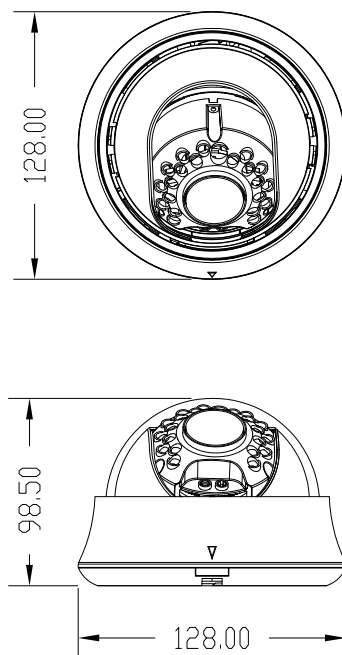

Проблемы и решения

1) Отсутствует изображение после подключения питания:
  Неверное напряжение питания, проверьте питание и правильность подключения.
  Проверьте правильность подключения кабеля.
2) Изображение с рябью помех:
  Возможно вызвано питанием переменным током, необходимо установить стабилизатор.
  Проверьте монитор и используемое периферийное оборудование.
3) Непрерывное изменение цвета фона изображения:
  Может быть вызвано электромагнитным полем люминесцентной лампы — это специфическое свойство аналоговых камер систем видеонаблюдения.
  Для улучшения изображения сократите количество люминесцентных ламп и увеличьте расстояние между камерой и люминесцентной лампой.

Примечание:

Блок питания должен соответствовать требованиям: выходное напряжение, ток, полярности и рабочая температура. При использовании камеры в условиях грозы обратите внимание на наличие громоотвода или отключите разъем питания.

Срок службы данного изделия составляет 2 года.